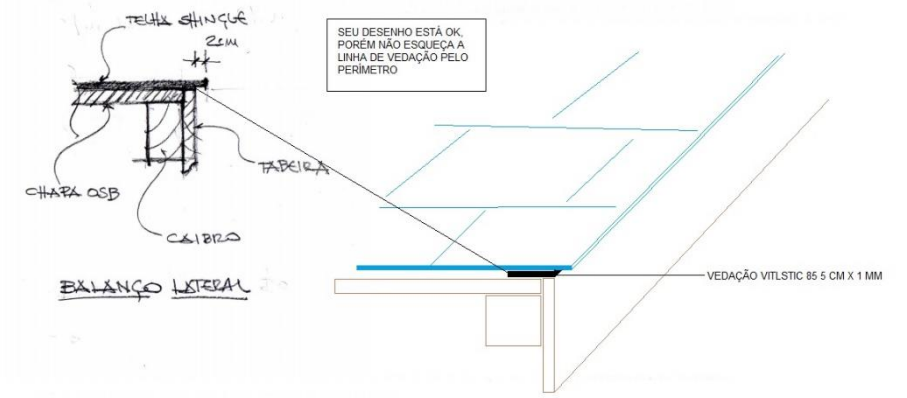

Viapol

ORIENTAÇÃO DE INSTALAÇÃO

SISTEMA SHINGLE

FELIPE AMARAL DE MATTOS – TERESÓPOLIS - RJ

ORIENTAÇÃO INSTALAÇÃO - FELIPE AMARAL

- FORRO
- MADEIRAMENTO ESTRUTURA
- TELA MOSQUITEIRO INOX
- CIRCULAÇÃO AR NA CÂMARA ENTRE OS CAIBROS

- TERMOFOIL
- TARUGAMENTO
- FORRO
- TELA MOSQUITEIRO INOX
- MADEIRAMENTO ESTRUTURA
- CIRCULAÇÃO AR NA CÂMARA ENTRE OS CAIBROS

....+ acompanhamento técnico em tempo real com esclarecimentos das dúvidas surgidas durante a execução e monitoramento do realizado diário