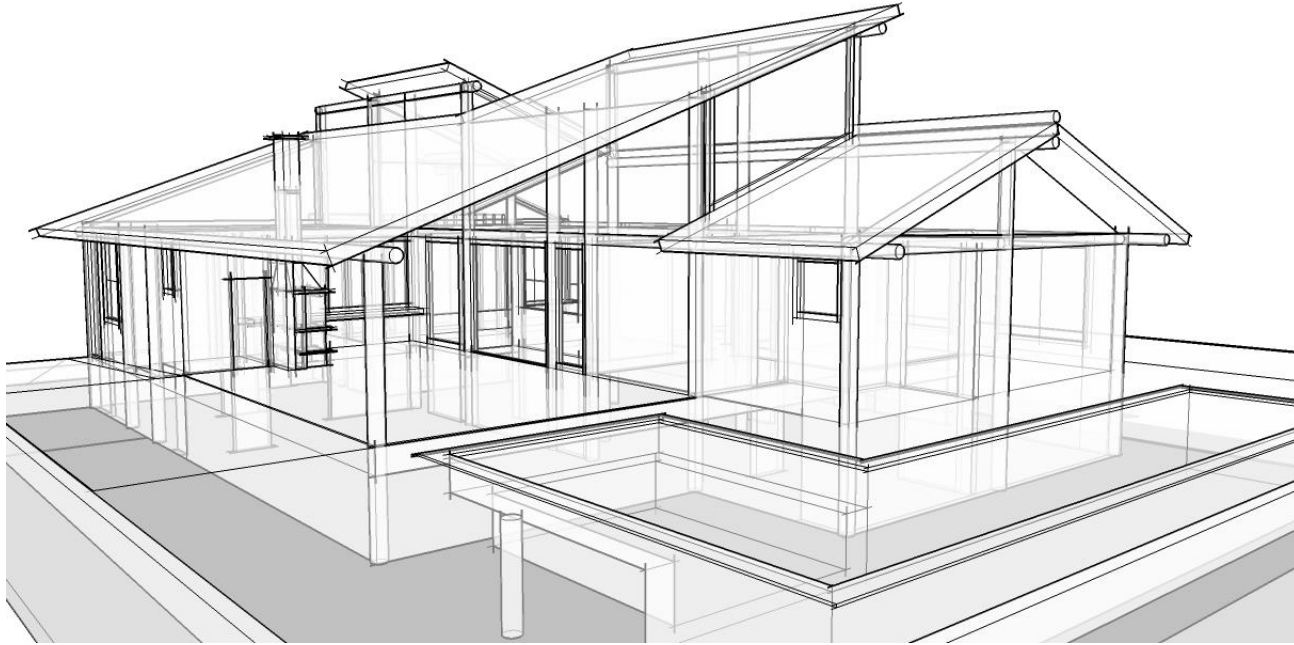

A Viapol presta assistência necessária a seus clientes do projeto à execução para proporcionar a qualidade, segurança e garantia exigidas

Todos os nossos materiais e processos seguem criteriosamente as recomendações técnicas determinadas pelo Sistema.