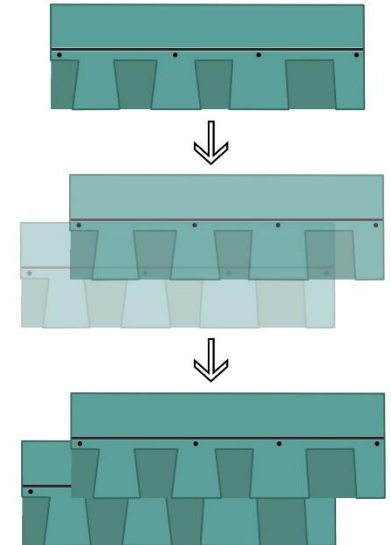

Viapol

ORIENTAÇÃO DE INSTALAÇÃO

SISTEMA SHINGLE

FELIPE AMARAL DE MATTOS – TERESÓPOLIS - RJ

ORIENTAÇÃO INSTALAÇÃO - FELIPE AMARAL

- FORRO
- MADEIRAMENTO ESTRUTURA
- TELA MOSQUITEIRO INOX
- CIRCULAÇÃO AR NA CÂMARA ENTRE OS CAIBROS

- TERMOFOIL
- TARUGAMENTO
- FORRO
- TELA MOSQUITEIRO INOX
- MADEIRAMENTO ESTRUTURA
- CIRCULAÇÃO AR NA CÂMARA ENTRE OS CAIBROS

....+ acompanhamento técnico em tempo real com esclarecimentos das dúvidas surgidas durante a execução e monitoramento do realizado diário