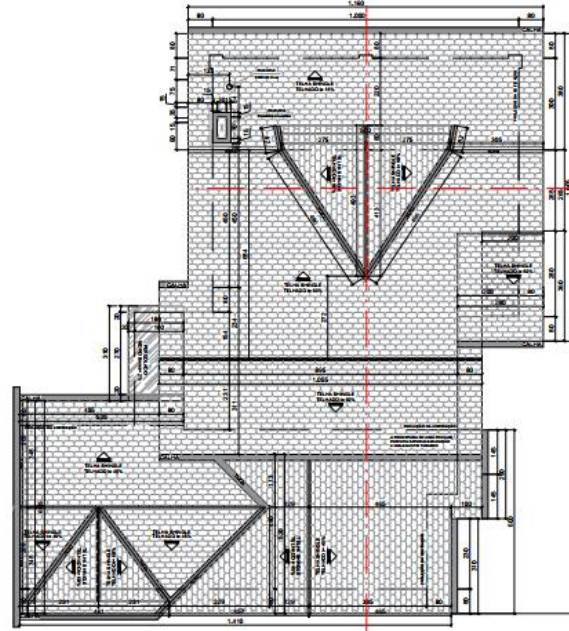

O cliente é livre para contratar o profissional de sua escolha e confiança que será responsável pela montagem da cobertura na obra.....

....e o pacote de orçamento da VIAPOL inclui, para pedidos confirmados, “elaboração de manual e orientação técnica de instalação personalizada ao projeto” para o eng^o/arq^o e empreiteiro....