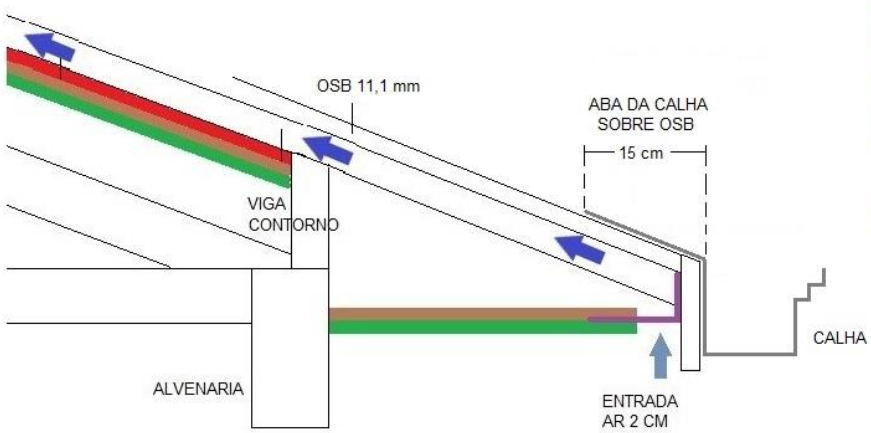

Viapol

ORIENTAÇÃO DE INSTALAÇÃO

SISTEMA SHINGLE

FELIPE AMARAL DE MATTOS – TERESÓPOLIS - RJ

ORIENTAÇÃO INSTALAÇÃO - FELIPE AMARAL

- FORRO
- MADEIRAMENTO ESTRUTURA
- TELA MOSQUITEIRO INOX
- CIRCULAÇÃO AR NA CÂMARA ENTRE OS CAIBROS

- TERMOFOIL
- TARUGAMENTO
- FORRO
- TELA MOSQUITEIRO INOX
- MADEIRAMENTO ESTRUTURA
- CIRCULAÇÃO AR NA CÂMARA ENTRE OS CAIBROS

....+ acompanhamento técnico em tempo real com esclarecimentos das dúvidas surgidas durante a execução e monitoramento do realizado diário