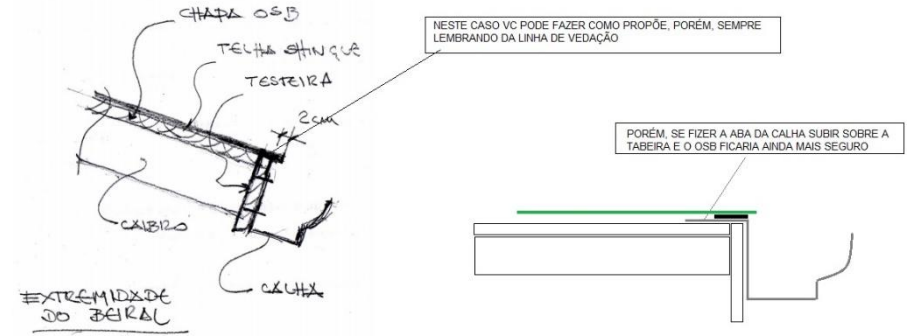

Viapol

ORIENTAÇÃO DE INSTALAÇÃO

SISTEMA SHINGLE

FELIPE AMARAL DE MATTOS – TERESÓPOLIS - RJ

ORIENTAÇÃO INSTALAÇÃO - FELIPE AMARAL

- FORRO
- MADEIRAMENTO ESTRUTURA
- TELA MOSQUITEIRO INOX
- CIRCULAÇÃO AR NA CÂMARA ENTRE OS CAIBROS

- TERMOFOIL
- TARUGAMENTO
- FORRO
- TELA MOSQUITEIRO INOX
- MADEIRAMENTO ESTRUTURA
- CIRCULAÇÃO AR NA CÂMARA ENTRE OS CAIBROS

....+ acompanhamento técnico em tempo real com esclarecimentos das dúvidas surgidas durante a execução e monitoramento do realizado diário