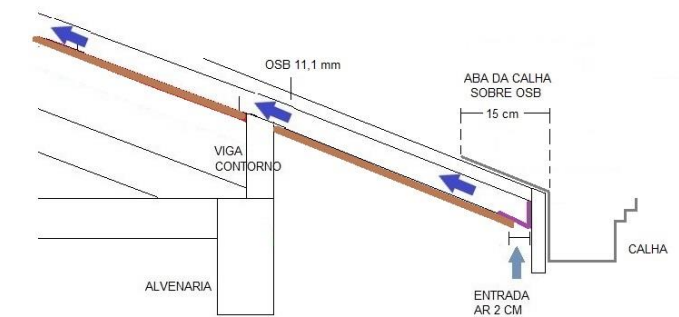

Viapol

ORIENTAÇÃO DE INSTALAÇÃO

SISTEMA SHINGLE

FELIPE AMARAL DE MATTOS – TERESÓPOLIS - RJ

ORIENTAÇÃO INSTALAÇÃO - FELIPE AMARAL

- FORRO
- MADEIRAMENTO ESTRUTURA
- TELA MOSQUITEIRO INOX
- CIRCULAÇÃO AR NA CÂMARA ENTRE OS CAIBROS

- TERMOFOIL
- TARUGAMENTO
- FORRO
- TELA MOSQUITEIRO INOX
- MADEIRAMENTO ESTRUTURA
- CIRCULAÇÃO AR NA CÂMARA ENTRE OS CAIBROS

....+ acompanhamento técnico em tempo real com esclarecimentos das dúvidas surgidas durante a execução e monitoramento do realizado diário