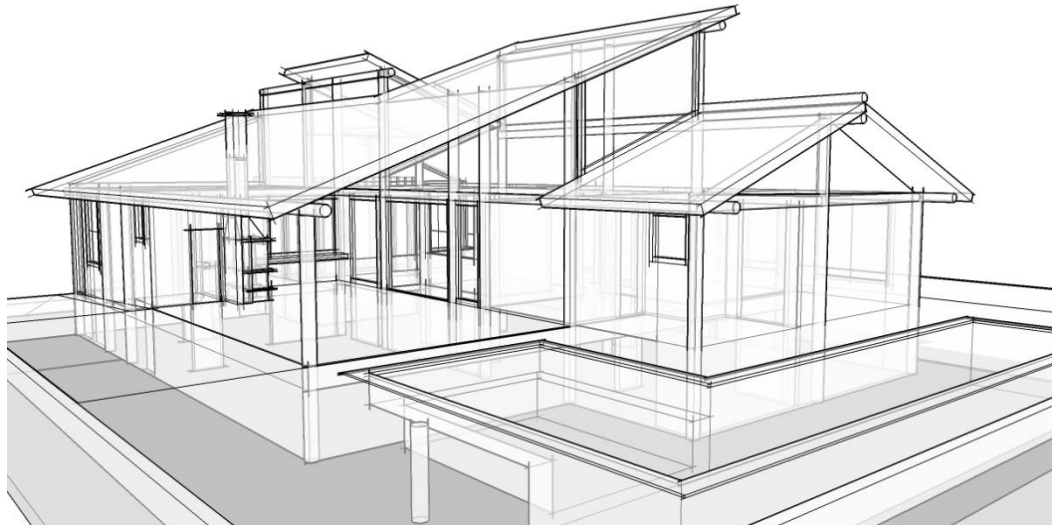

O cliente é livre para contratar o profissional de sua escolha e confiança que será responsável pela montagem da cobertura na obra.....

....e o pacote de orçamento da VIAPOL inclui, para pedidos confirmados, “elaboração de manual e orientação técnica de instalação personalizada ao projeto” para o eng^o/arq^o e empreiteiro....

Viapol

ORIENTAÇÃO DE INSTALAÇÃO

SISTEMA SHINGLE

FELIPE AMARAL DE MATTOS – TERESÓPOLIS - RJ

ORIENTAÇÃO INSTALAÇÃO - FELIPE AMARAL

- FORRO
- MADEIRAMENTO ESTRUTURA
- TELA MOSQUITEIRO INOX
- CIRCULAÇÃO AR NA CÂMARA ENTRE OS CAIBROS

- TERMOFOIL
- TARUGAMENTO
- FORRO
- TELA MOSQUITEIRO INOX
- MADEIRAMENTO ESTRUTURA
- CIRCULAÇÃO AR NA CÂMARA ENTRE OS CAIBROS

....+ acompanhamento técnico em tempo real com esclarecimentos das dúvidas surgidas durante a execução e monitoramento do realizado diário