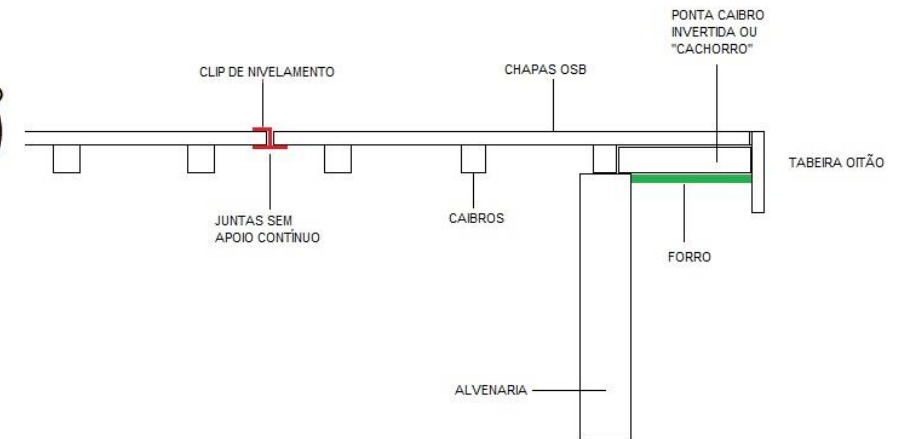

Viapol

ORIENTAÇÃO DE INSTALAÇÃO

SISTEMA SHINGLE

FELIPE AMARAL DE MATTOS – TERESÓPOLIS - RJ

ORIENTAÇÃO INSTALAÇÃO - FELIPE AMARAL

- FORRO
- MADEIRAMENTO ESTRUTURA
- TELA MOSQUITEIRO INOX
- CIRCULAÇÃO AR NA CÂMARA ENTRE OS CAIBROS

- TERMOFOIL
- TARUGAMENTO
- FORRO
- TELA MOSQUITEIRO INOX
- MADEIRAMENTO ESTRUTURA
- CIRCULAÇÃO AR NA CÂMARA ENTRE OS CAIBROS

....+ acompanhamento técnico em tempo real com esclarecimentos das dúvidas surgidas durante a execução e monitoramento do realizado diário